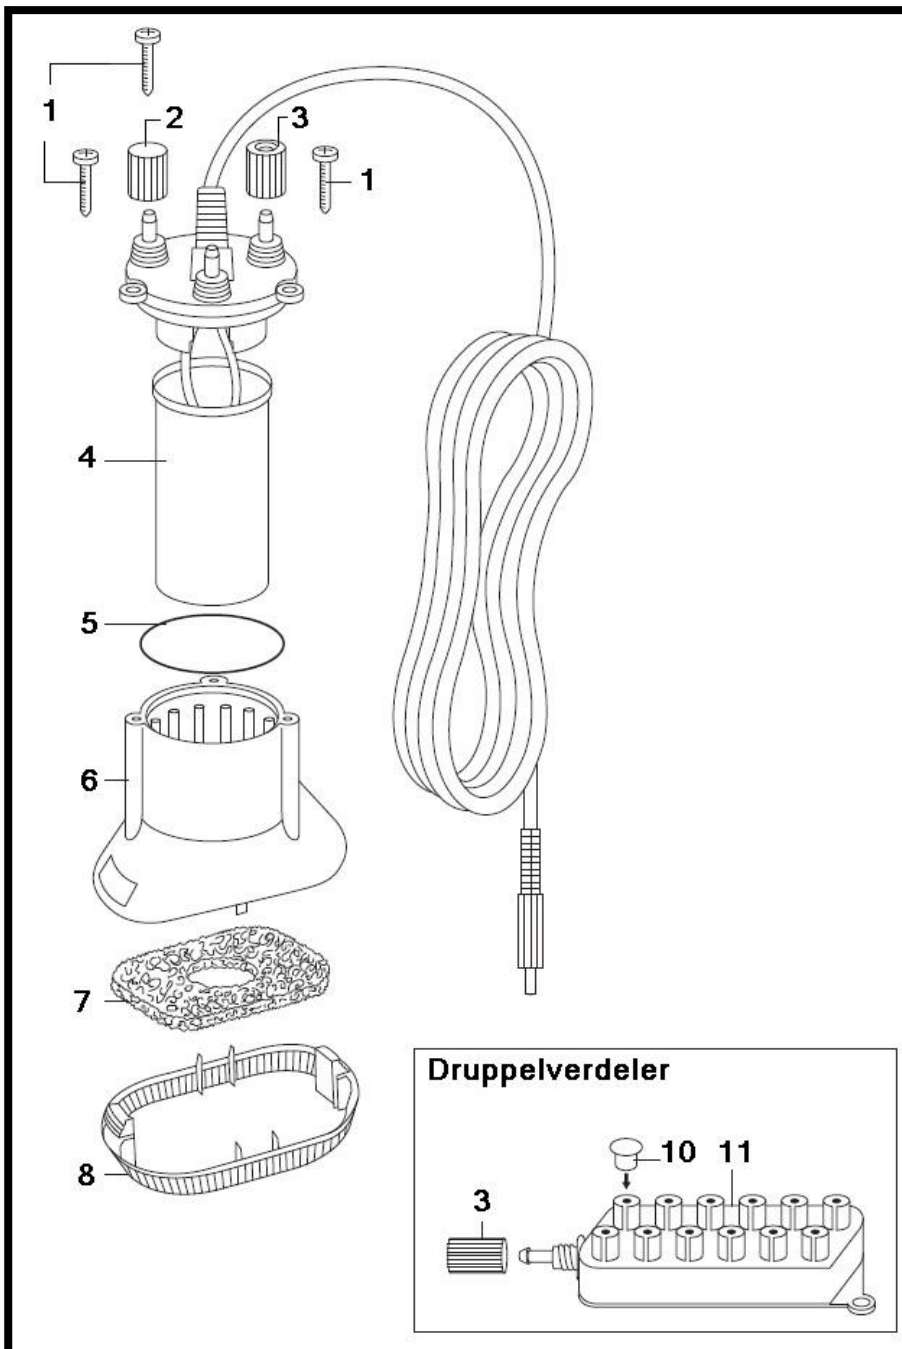

Gardena vakantiebewateringsset City Gardening Art. 1265

Gardena vakantiebewateringset City Gardening

POSITIE	BESTELNR.	OMSCHRIJVING
1, 4 t/m 8	1275-00.710.00	Pomp 14 V compleet
	1275-00.600.20	Turbine voor pomp
1	882-00.007.11	Metaalplaat schroef 3,5x13-F-H
2	1275-00.600.73	Borgmoer
3	1275-00.600.68	Vleugelmoer
5	1150-00.600.23	O-ring 41x1,78
7	1275-00.600.25	Schuimfilter
8	1275-00.600.16	Filter
10	1280-00.600.26	Afsluitdop
11	1280-00.710.00	Druppelverdeler 15 ml/min, lichtgrijs
11	1281-00.710.00	Druppelverdeler 30 ml/min, middelgrijs
11	1282-00.710.00	Druppelverdeler 60 ml/min, donkergrijs
	1266-00.600.01	Waterreservoir 9 L
	1266-00.700.06	Deksel
	1270-00.500.00	Transformator met timer 220 V - 14 V 50 W
	1290-00.600.01	Verdeelslang 4 mm, 9 m
	1291-00.600.01	Druppelslang 2 mm, 30 m
	1295-00.600.01	Spike (set á 12 stuks)
	1265-00.722.00	Accessoire plastic zak (klemmoeren en afsluitschroeven)